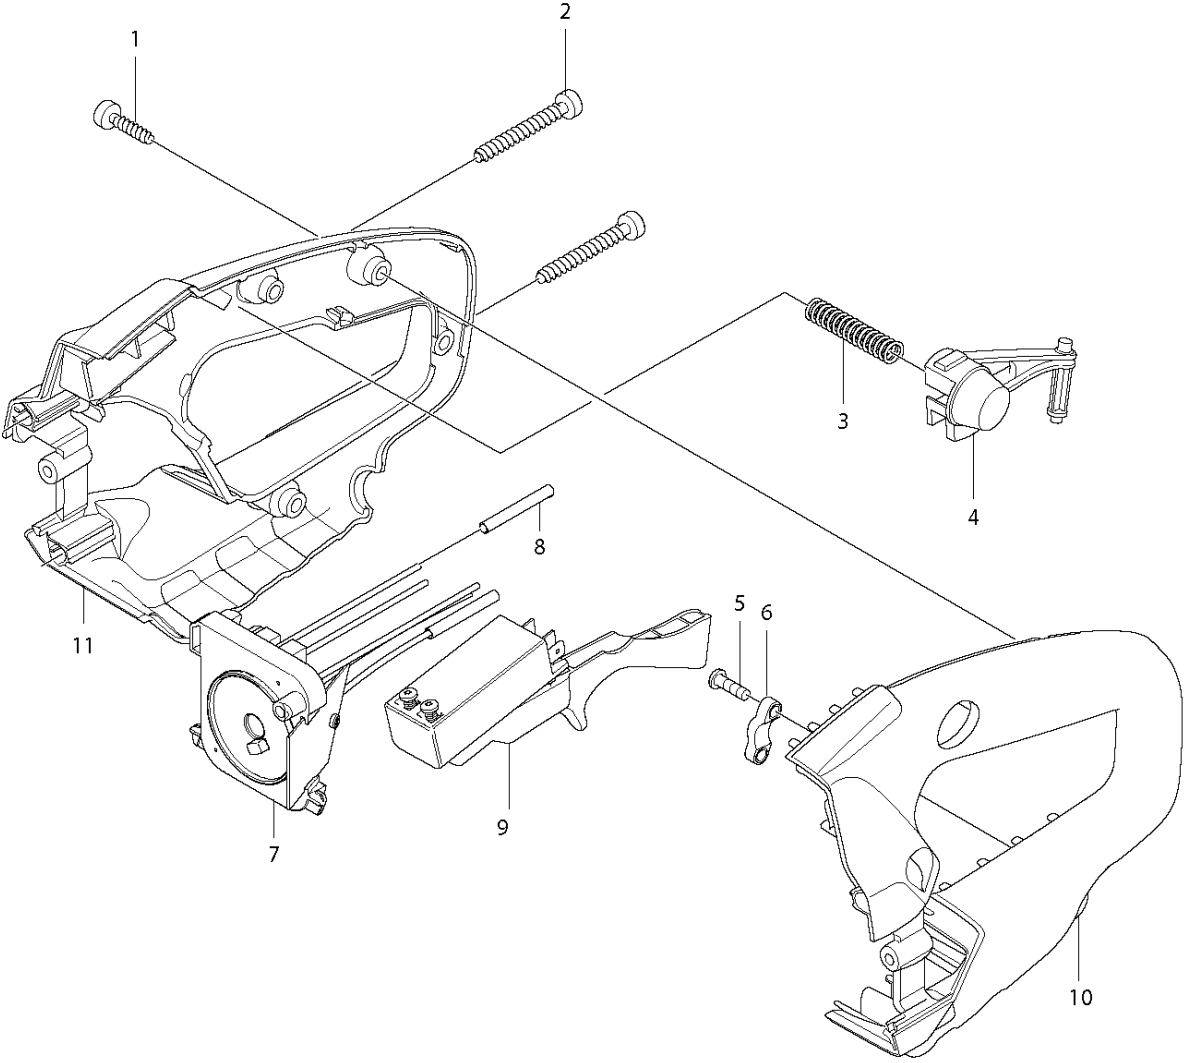

# SPARE PARTS LIST

POWER CUTTERS

K 4000, 2018-03

**A** K4000

Ref	Part No	Description	Remark	QTY KIT
1	589 53 01-01	SCREW ITXSCT		4
2	589 58 33-01	SCREW		4
3	577 48 19-01	SPRING		1
4	589 65 73-02	LOCKING BUTTON		1
5	590 93 57-01	SCREW		2
6	531 03 18-87	CLIP		1
7	577 01 01-05	HOLDER ASSY	100-120V, incl 8	1
7	577 01 01-08	ELECTRONIC BOX	230V, incl 8	1
8	578 03 26-01	SLEEVE	100-120V	1
8	578 03 24-01	SLEEVE	230V	2
9	531 03 18-83	SWITCH		1
10	599 19 88-01	HANDLE HALF		1
11	599 19 89-01	HANDLE HALF		1

## MOTOR

K 4000, 2018-03

Ref	Part No	Description	Remark	QTY KIT
1	577 06 66-01	RUBBER BUSHING		1
2	503 25 09-01	BEARING		1
3	579 25 62-01	SCREW		1
4	582 58 66-02	ROTOR	100-120V	1
4	582 58 66-01	ROTOR	230V	1
5	735 31 33-10	CIRCLIP		1
6	505 53 03-51	SPRING WASHER		1
7	531 07 39-44	BALL BEARING		1
8	505 53 03-16	SPACER		1
9	505 53 03-41	GASKET		1
10	505 53 03-52	SPACER		1
11	505 53 03-19	SPACER		1
12	506 09 86-02	PINION		1
13	523 12 24-02	NUT		1

## GEARS

K 4000, 2018-03

Ref	Part No	Description	Remark	QTY KIT
1	581 85 52-01	SCREW		1
2	506 07 09-01	FLANGE WASHER	JP	2
2	583 87 44-01	FLANGE	RoW	2
3	581 60 54-03	BUSHING	JP	1
3	578 39 82-01	BUSHING	RoW	1
4	506 32 48-01	SUPPORT FLANGE		1
5	505 57 41-16	SCREW ITXSCM		3
6	506 26 65-01	FLANGE		1
7	503 21 53-10	SCREW ITXSCM		2
8	506 26 64-01	SCREEN		1
9	544 40 32-05	GEAR SET	Incl. 10 - 16	1
10	506 28 84-01	SCREEN		1
11	503 25 21-01	BALL BEARING		1
12	582 82 55-01	BLADE SHAFT		1
13	505 57 41-20	SCREW ITXSCM		4
14	523 05 62-01	GASKET		1
15	531 03 18-75	GEAR WHEEL	Incl. 17	1
16	738 22 00-15	BALL BEARING		1
17	506 09 86-02	PINION		1