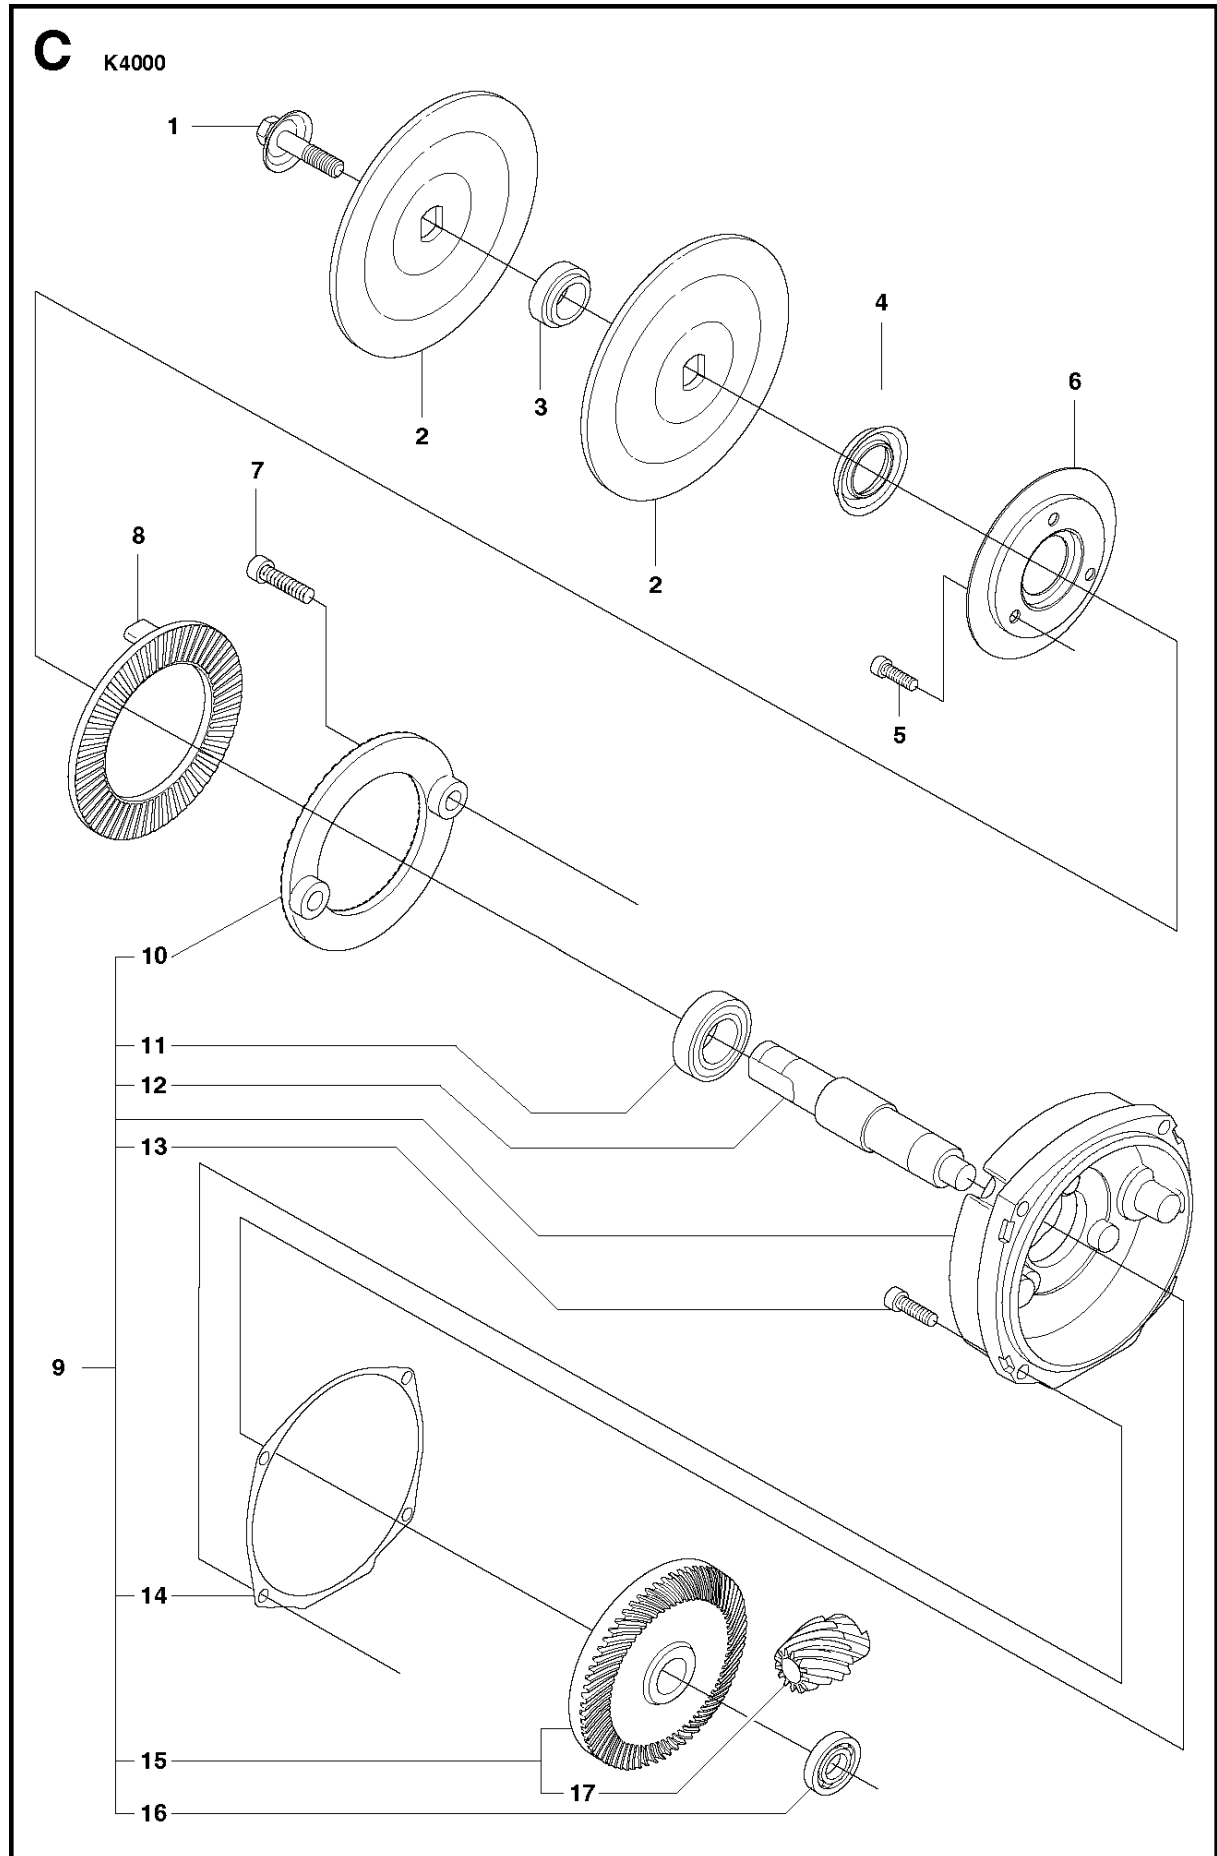

# SPARE PARTS LIST

POWER CUTTERS

K 4000, 2018-03

**A** K4000

Ref	Part No	Description	Remark	QTY KIT
1	589 53 01-01	SCREW ITXSCT		4
2	589 58 33-01	SCREW		4
3	577 48 19-01	SPRING		1
4	589 65 73-02	LOCKING BUTTON		1
5	590 93 57-01	SCREW		2
6	531 03 18-87	CLIP		1
7	577 01 01-05	HOLDER ASSY	100-120V, incl 8	1
7	577 01 01-08	ELECTRONIC BOX	230V, incl 8	1
8	578 03 26-01	SLEEVE	100-120V	1
8	578 03 24-01	SLEEVE	230V	2
9	531 03 18-83	SWITCH		1
10	599 19 88-01	HANDLE HALF		1
11	599 19 89-01	HANDLE HALF		1

## MOTOR

K 4000, 2018-03

Ref	Part No	Description	Remark	QTY KIT
1	577 06 66-01	RUBBER BUSHING		1
2	503 25 09-01	BEARING		1
3	579 25 62-01	SCREW		1
4	582 58 66-02	ROTOR	100-120V	1
4	582 58 66-01	ROTOR	230V	1
5	735 31 33-10	CIRCLIP		1
6	505 53 03-51	SPRING WASHER		1
7	531 07 39-44	BALL BEARING		1
8	505 53 03-16	SPACER		1
9	505 53 03-41	GASKET		1
10	505 53 03-52	SPACER		1
11	505 53 03-19	SPACER		1
12	506 09 86-02	PINION		1
13	523 12 24-02	NUT		1

## GEARS

K 4000, 2018-03

Ref	Part No	Description	Remark	QTY KIT
1	581 85 52-01	SCREW		1
2	506 07 09-01	FLANGE WASHER	JP	2
2	583 87 44-01	FLANGE	RoW	2
3	581 60 54-03	BUSHING	JP	1
3	578 39 82-01	BUSHING	RoW	1
4	506 32 48-01	SUPPORT FLANGE		1
5	505 57 41-16	SCREW ITXSCM		3
6	506 26 65-01	FLANGE		1
7	503 21 53-10	SCREW ITXSCM		2
8	506 26 64-01	SCREEN		1
9	544 40 32-05	GEAR SET	Incl. 10 - 16	1
10	506 28 84-01	SCREEN		1
11	503 25 21-01	BALL BEARING		1
12	582 82 55-01	BLADE SHAFT		1
13	505 57 41-20	SCREW ITXSCM		4
14	523 05 62-01	GASKET		1
15	531 03 18-75	GEAR WHEEL	Incl. 17	1
16	738 22 00-15	BALL BEARING		1
17	506 09 86-02	PINION		1