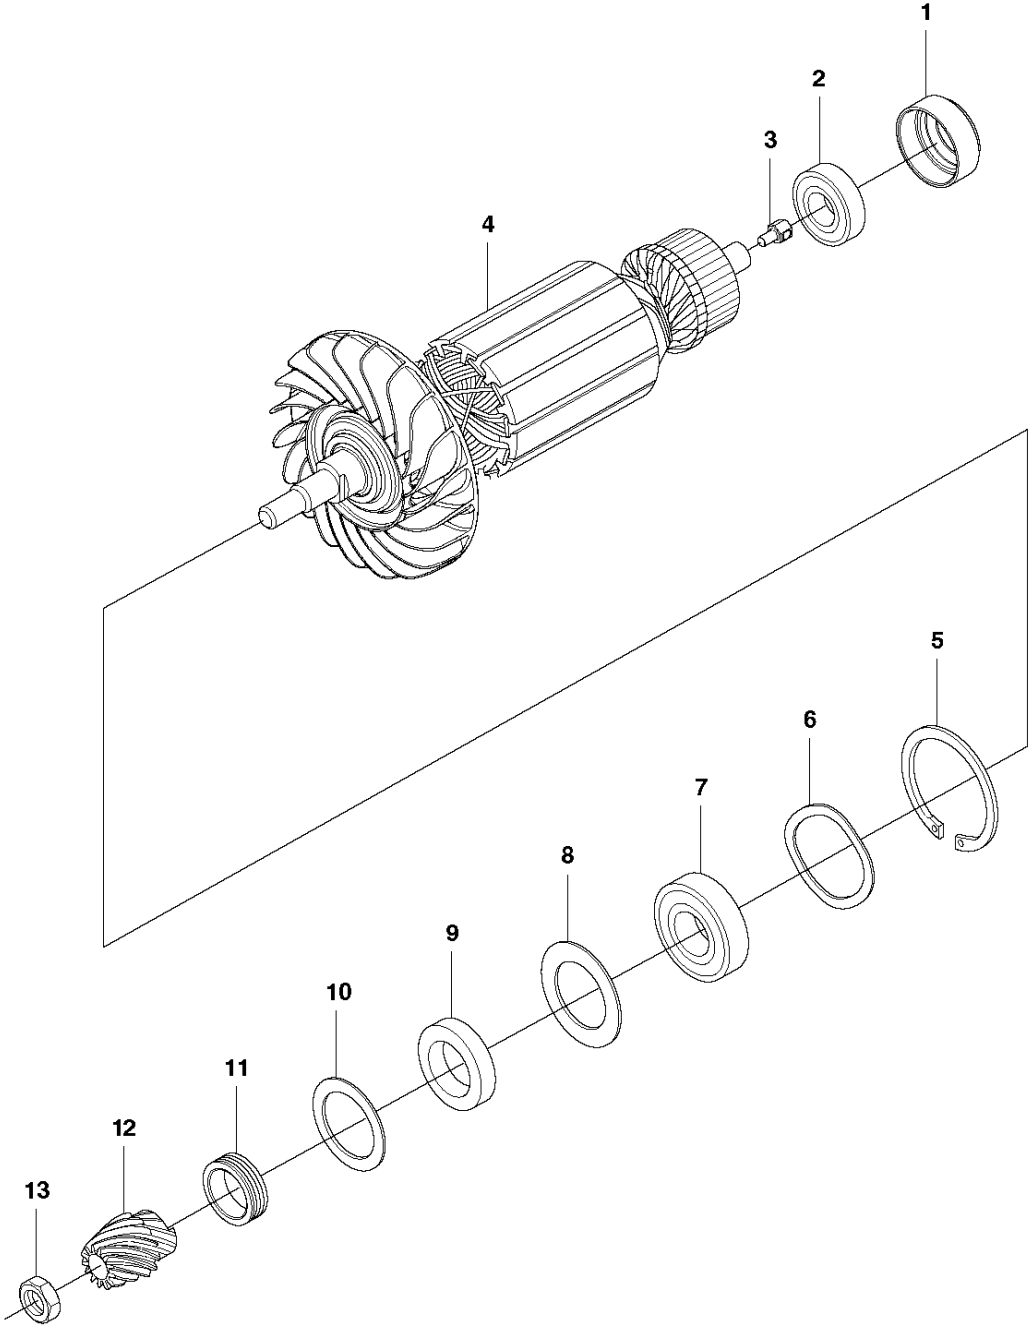

# SPARE PARTS LIST

POWER CUTTERS

K 4000, 2018-03

**A** K4000

Ref	Part No	Description	Remark	QTY KIT
1	589 53 01-01	SCREW ITXSCT		4
2	589 58 33-01	SCREW		4
3	577 48 19-01	SPRING		1
4	589 65 73-02	LOCKING BUTTON		1
5	590 93 57-01	SCREW		2
6	531 03 18-87	CLIP		1
7	577 01 01-05	HOLDER ASSY	100-120V, incl 8	1
7	577 01 01-08	ELECTRONIC BOX	230V, incl 8	1
8	578 03 26-01	SLEEVE	100-120V	1
8	578 03 24-01	SLEEVE	230V	2
9	531 03 18-83	SWITCH		1
10	599 19 88-01	HANDLE HALF		1
11	599 19 89-01	HANDLE HALF		1

## MOTOR

K 4000, 2018-03

Ref	Part No	Description	Remark	QTY KIT
1	577 06 66-01	RUBBER BUSHING		1
2	503 25 09-01	BEARING		1
3	579 25 62-01	SCREW		1
4	582 58 66-02	ROTOR	100-120V	1
4	582 58 66-01	ROTOR	230V	1
5	735 31 33-10	CIRCLIP		1
6	505 53 03-51	SPRING WASHER		1
7	531 07 39-44	BALL BEARING		1
8	505 53 03-16	SPACER		1
9	505 53 03-41	GASKET		1
10	505 53 03-52	SPACER		1
11	505 53 03-19	SPACER		1
12	506 09 86-02	PINION		1
13	523 12 24-02	NUT		1

## GEARS

K 4000, 2018-03

Ref	Part No	Description	Remark	QTY KIT
1	581 85 52-01	SCREW		1
2	506 07 09-01	FLANGE WASHER	JP	2
2	583 87 44-01	FLANGE	RoW	2
3	581 60 54-03	BUSHING	JP	1
3	578 39 82-01	BUSHING	RoW	1
4	506 32 48-01	SUPPORT FLANGE		1
5	505 57 41-16	SCREW ITXSCM		3
6	506 26 65-01	FLANGE		1
7	503 21 53-10	SCREW ITXSCM		2
8	506 26 64-01	SCREEN		1
9	544 40 32-05	GEAR SET	Incl. 10 - 16	1
10	506 28 84-01	SCREEN		1
11	503 25 21-01	BALL BEARING		1
12	582 82 55-01	BLADE SHAFT		1
13	505 57 41-20	SCREW ITXSCM		4
14	523 05 62-01	GASKET		1
15	531 03 18-75	GEAR WHEEL	Incl. 17	1
16	738 22 00-15	BALL BEARING		1
17	506 09 86-02	PINION		1