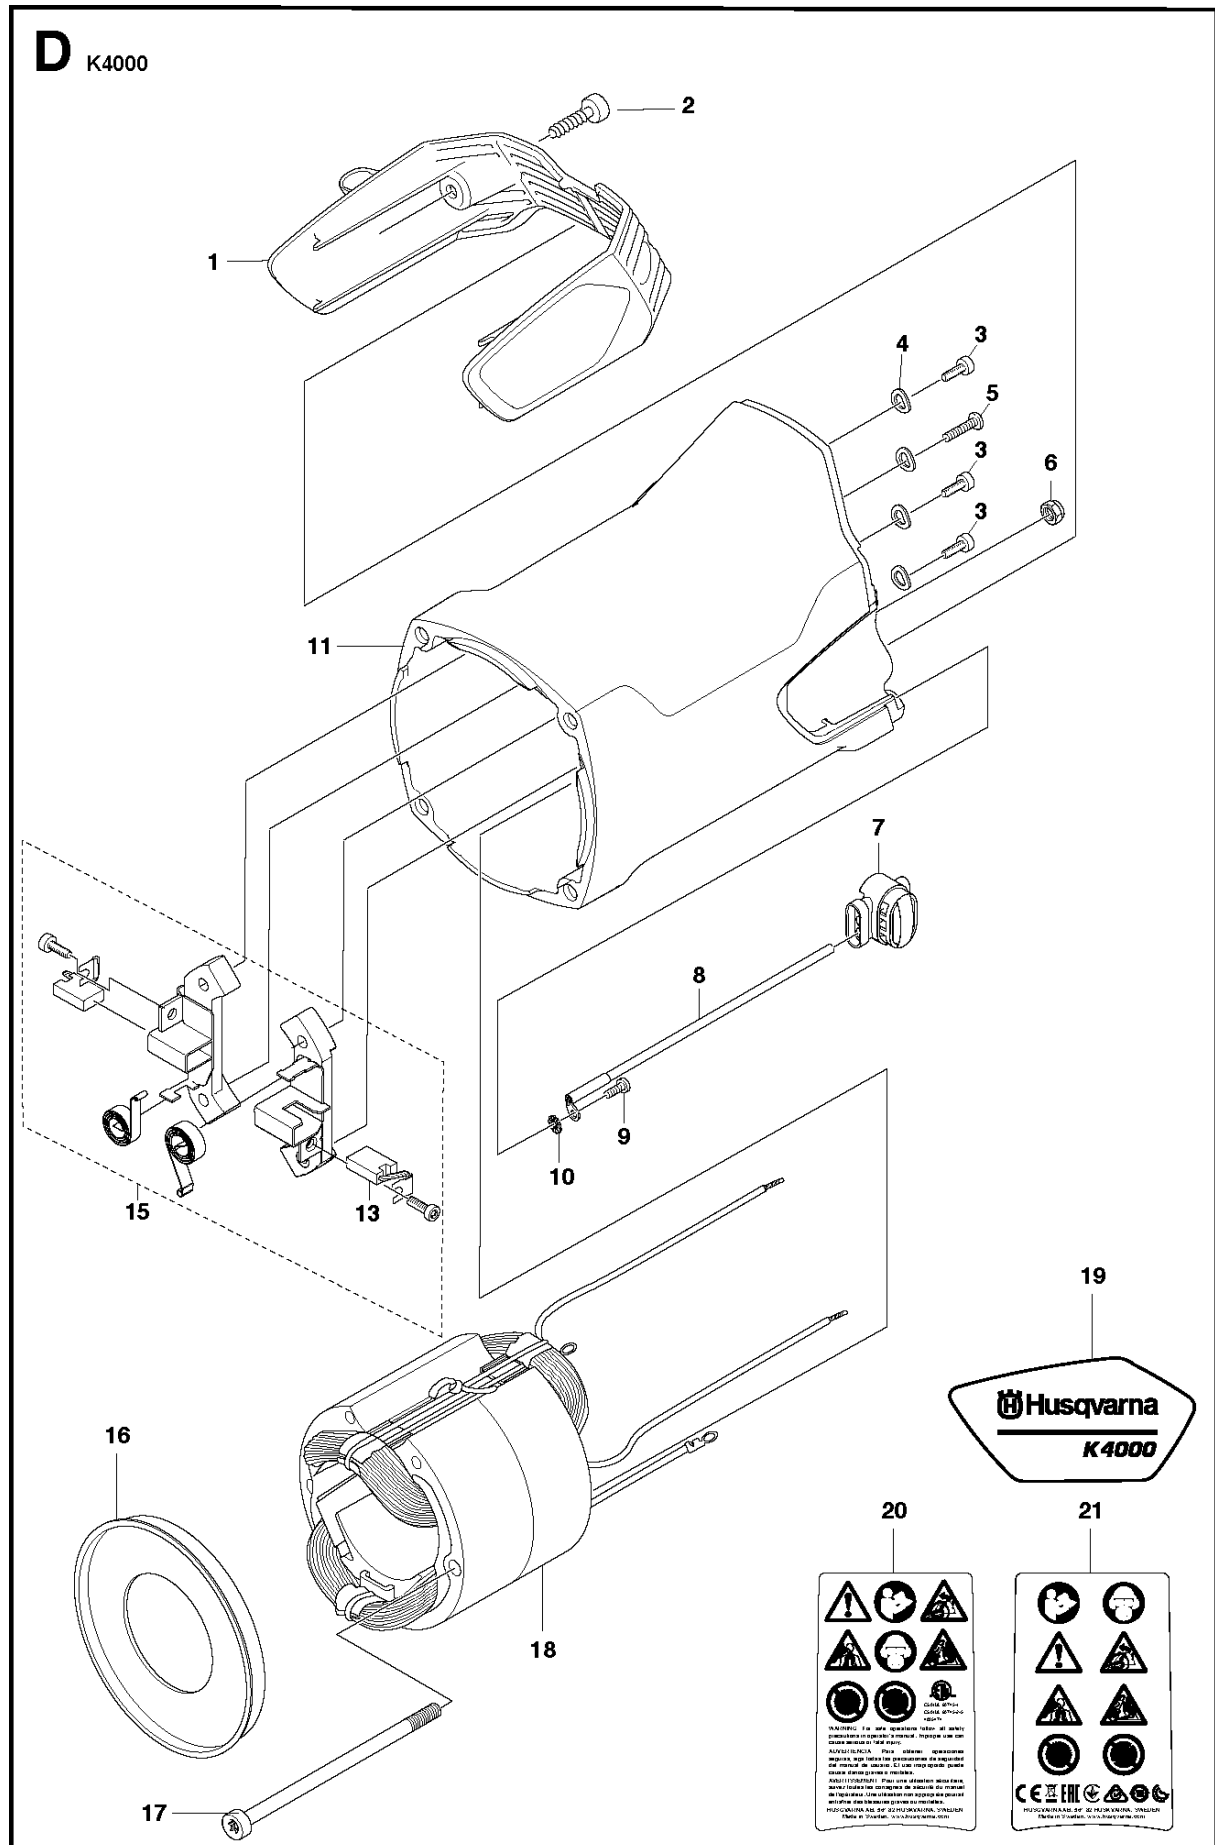

# SPARE PARTS LIST

POWER CUTTERS

K 4000, 2018-03

**A** K4000

Ref	Part No	Description	Remark	QTY KIT
1	589 53 01-01	SCREW ITXSCT		4
2	589 58 33-01	SCREW		4
3	577 48 19-01	SPRING		1
4	589 65 73-02	LOCKING BUTTON		1
5	590 93 57-01	SCREW		2
6	531 03 18-87	CLIP		1
7	577 01 01-05	HOLDER ASSY	100-120V, incl 8	1
7	577 01 01-08	ELECTRONIC BOX	230V, incl 8	1
8	578 03 26-01	SLEEVE	100-120V	1
8	578 03 24-01	SLEEVE	230V	2
9	531 03 18-83	SWITCH		1
10	599 19 88-01	HANDLE HALF		1
11	599 19 89-01	HANDLE HALF		1

## MOTOR

K 4000, 2018-03

Ref	Part No	Description	Remark	QTY KIT
1	577 06 66-01	RUBBER BUSHING		1
2	503 25 09-01	BEARING		1
3	579 25 62-01	SCREW		1
4	582 58 66-02	ROTOR	100-120V	1
4	582 58 66-01	ROTOR	230V	1
5	735 31 33-10	CIRCLIP		1
6	505 53 03-51	SPRING WASHER		1
7	531 07 39-44	BALL BEARING		1
8	505 53 03-16	SPACER		1
9	505 53 03-41	GASKET		1
10	505 53 03-52	SPACER		1
11	505 53 03-19	SPACER		1
12	506 09 86-02	PINION		1
13	523 12 24-02	NUT		1

## GEARS

K 4000, 2018-03

Ref	Part No	Description	Remark	QTY KIT
1	581 85 52-01	SCREW		1
2	506 07 09-01	FLANGE WASHER	JP	2
2	583 87 44-01	FLANGE	RoW	2
3	581 60 54-03	BUSHING	JP	1
3	578 39 82-01	BUSHING	RoW	1
4	506 32 48-01	SUPPORT FLANGE		1
5	505 57 41-16	SCREW ITXSCM		3
6	506 26 65-01	FLANGE		1
7	503 21 53-10	SCREW ITXSCM		2
8	506 26 64-01	SCREEN		1
9	544 40 32-05	GEAR SET	Incl. 10 - 16	1
10	506 28 84-01	SCREEN		1
11	503 25 21-01	BALL BEARING		1
12	582 82 55-01	BLADE SHAFT		1
13	505 57 41-20	SCREW ITXSCM		4
14	523 05 62-01	GASKET		1
15	531 03 18-75	GEAR WHEEL	Incl. 17	1
16	738 22 00-15	BALL BEARING		1
17	506 09 86-02	PINION		1