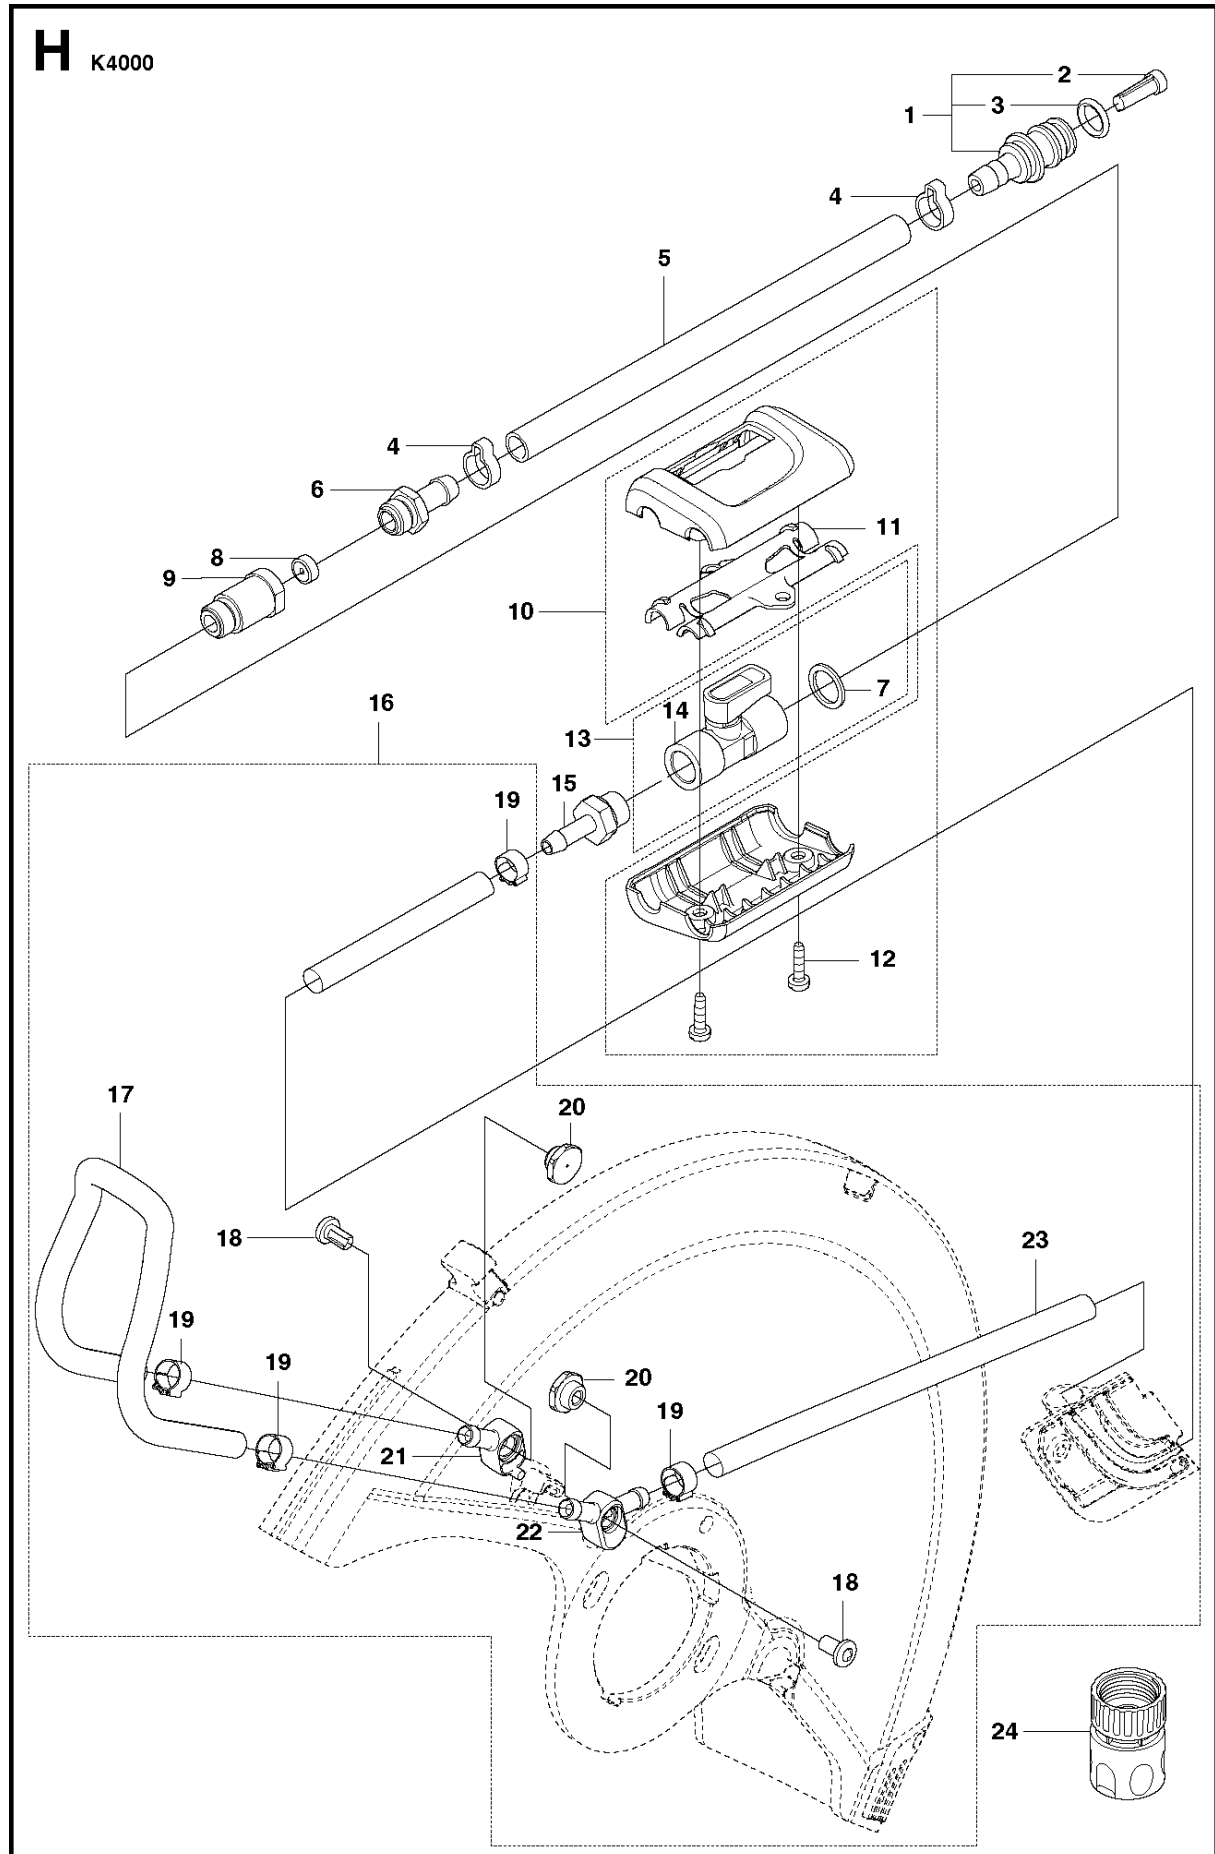

HOSE

K 4000, 2018-03

Ref	Part No	Description	Remark	QTY KIT
1	506 29 57-02	NIPPLE	Inlc. 2 - 3	1
2	506 29 88-01	FILTER		1
3	505 10 35-01	O-RING		1
4	576 12 97-01	HOSE CLAMP		2
5	581 89 36-01	HOSE		1
6	501 07 42-01	NIPPLE		1
7	531 07 42-60	WASHER		1
8	506 48 61-01	FLOW CONTROL		1
9	575 30 33-01	NIPPLE		1
10	522 94 51-01	HOUSING	Inlc. 11 - 12	1
11	510 18 75-01	INSERT	Not for UK	1
12	504 90 94-10	SCREW ITXSCT	UK	2
12	504 90 94-10	SCREW ITXSCT	RoW	3
13	510 19 59-01	VALVE KIT	Inlc. 7, 14	1
14	576 25 80-01	VALVE		1
15	589 99 66-01	NIPPLE		1
16	505 09 54-07	HOSE KIT	Inlc. 17 - 23	1
17	578 19 81-07	HOSE	320mm	1
18	504 63 46-02	SCREW ITXSCT		2
19	506 49 87-01	HOSE CLAMP		4
20	576 79 84-03	NIPPLE		2
21	504 63 45-01	HOUSING		1
22	505 11 55-01	HOUSING		1
23	578 19 81-08	HOSE	720mm	1
24	503 26 60-03	COUPLER	USA	1
24	503 26 60-04	COUPLER	RoW	1